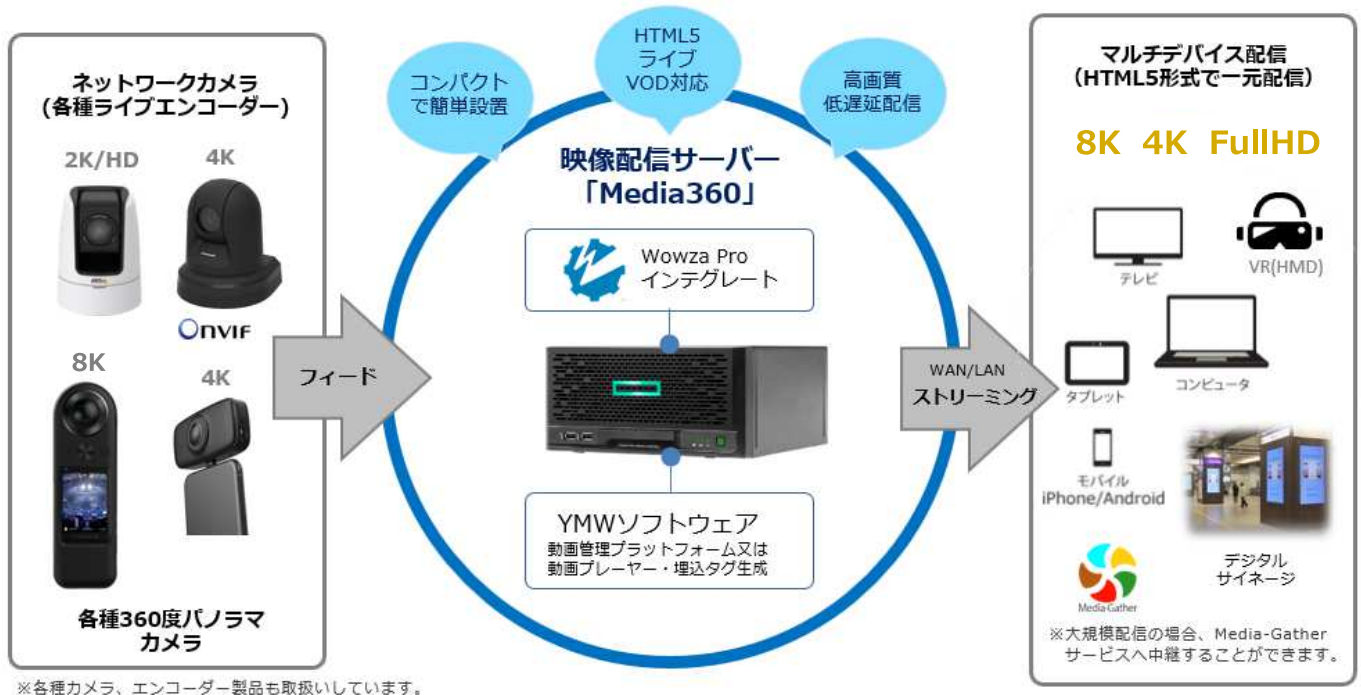

販売製品（2つのモデルをご用意しています）

Media360 MG-PRO V2 | Media360 FA-PRO V2 ハードウェア3年保証付(最大5年対応)

※Wowza Streaming Engine Perpetual Pro ライセンスと合わせてご提供となります。

<活用用途>

- 議会向け庁舎内映像配信、教育、建設、製造、整備、物流、医療・介護、防災・警備などの分野でライブ又はVOD配信（動画管理含む）を行いたい場合は、「MG-PRO」を、現場映像などのモニタリング、社内放送などを目的としたライブ配信を主に行う場合は「FA-PRO」をご利用ください。