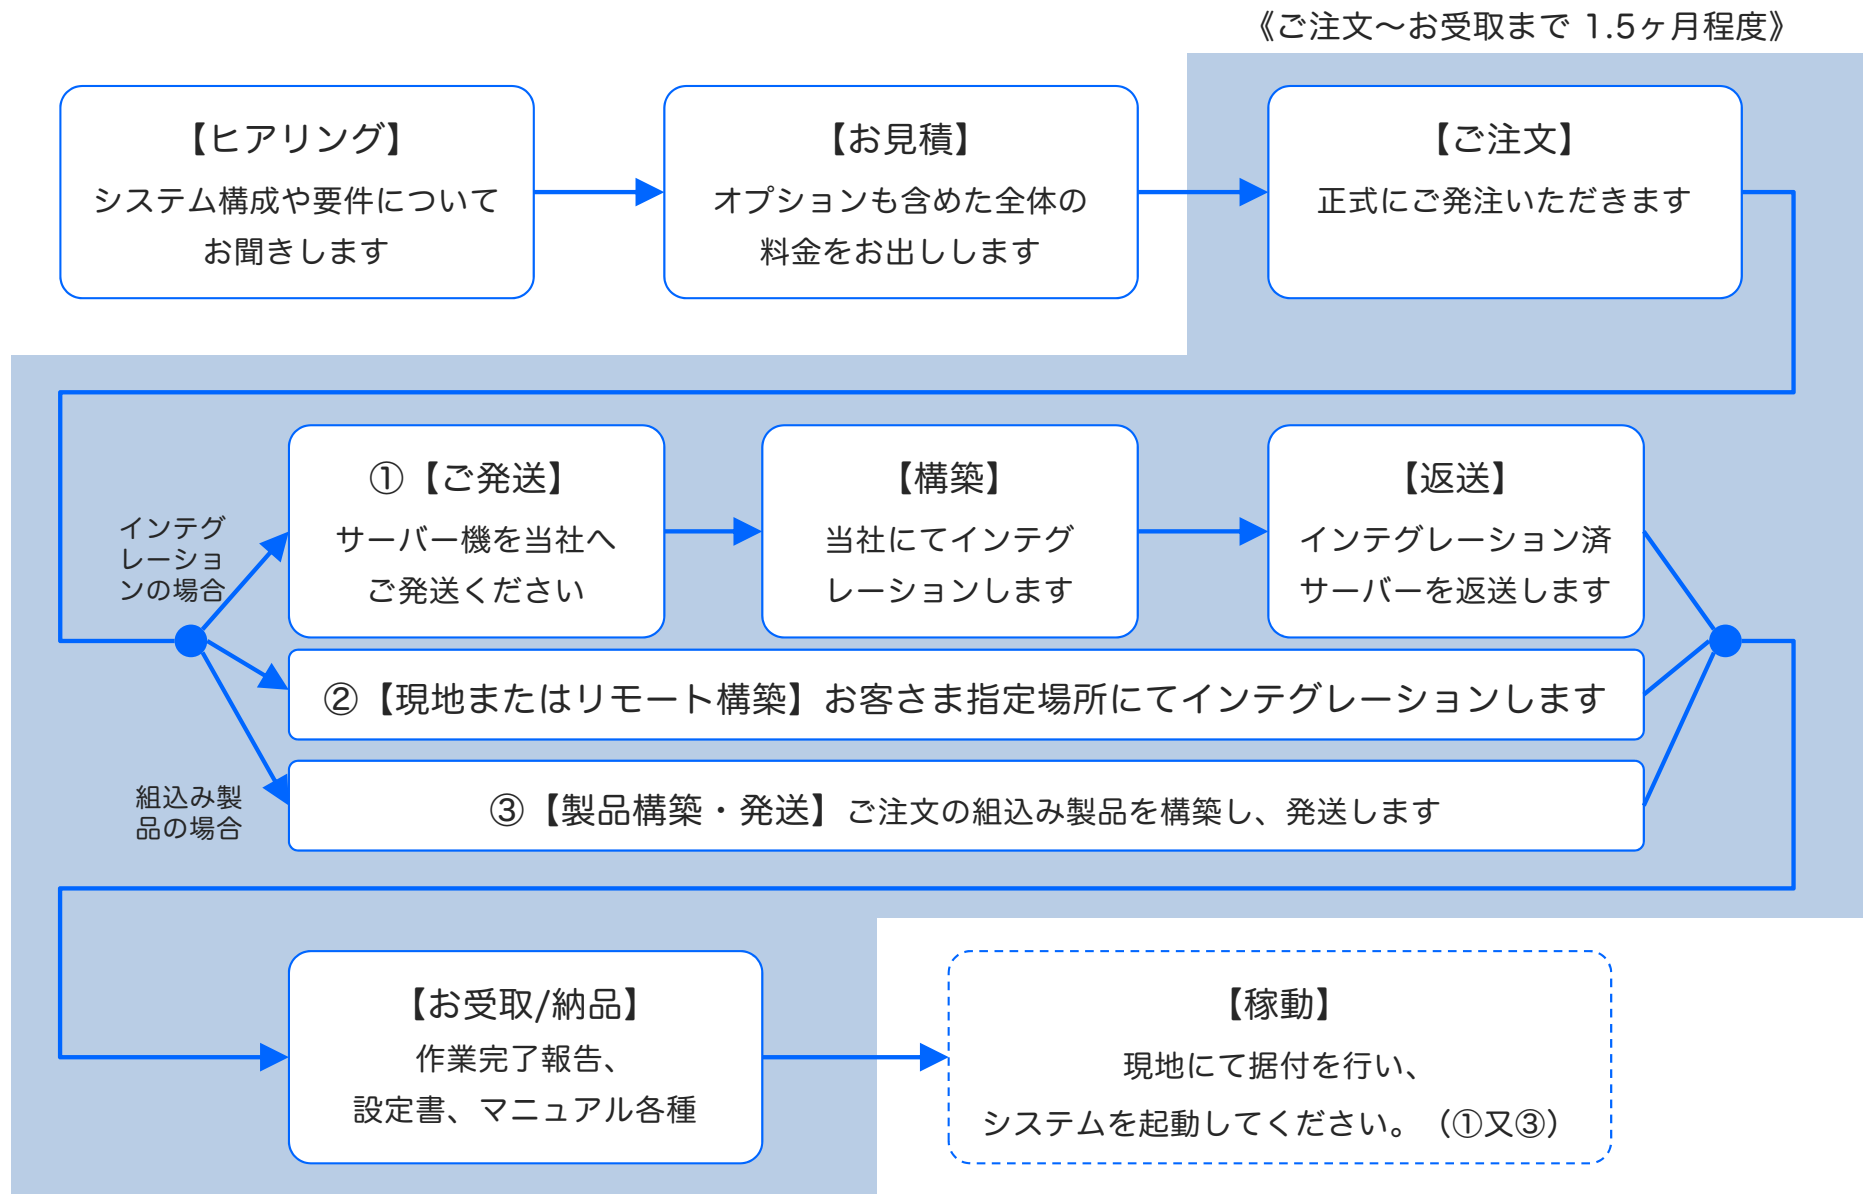

■ 6 | インテグレーションの流れ