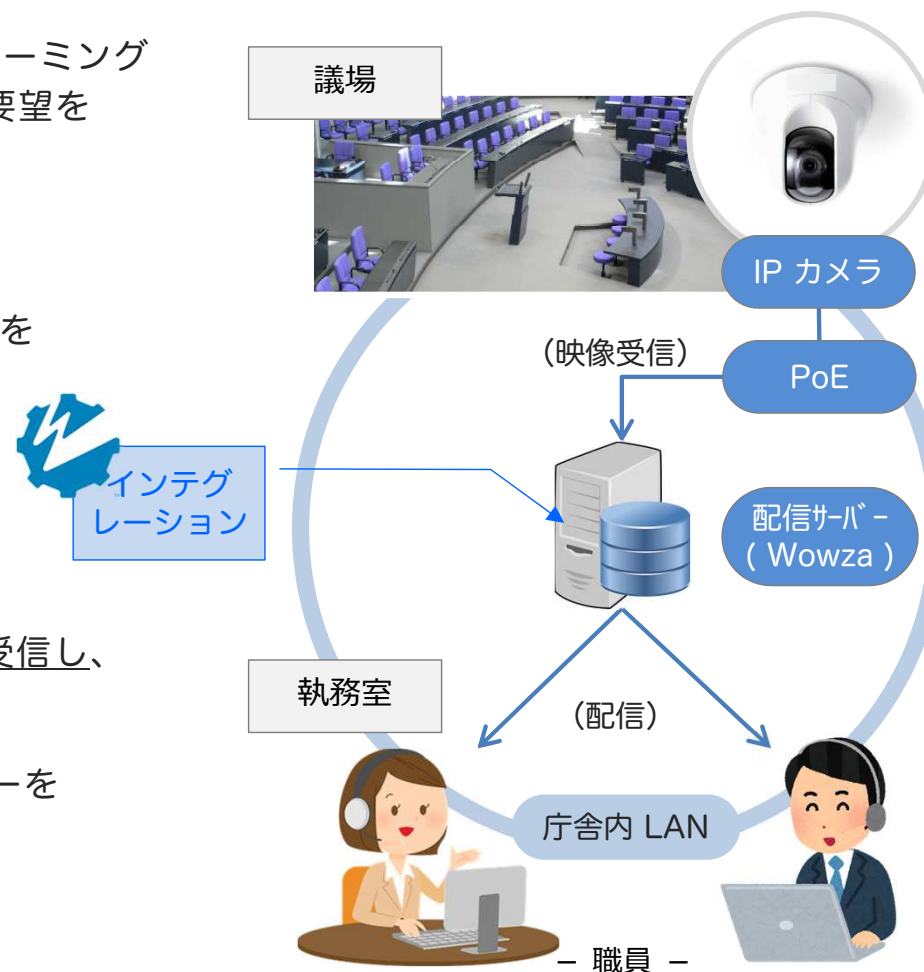

当社ご購入いただくと、当社オリジナルの日本語マニュアルをお付けします

■ 4-1 | 配信ツール (YMWソフトウェア)

※インテグレーションの標準構成に含みます

動画プレイヤー・埋込タグ生成(DashBoard)

動画プレイヤーの埋込タグ生成機能、管理ツールへのリンク、運用マニュアルをセットにした当社オリジナルの配信用ツールです。

運用時の設定・配信作業が簡単にできます。

主な特徴

1. MPEG-DASH、HLS、WebRTC、RTMP、RTSP など、Wowza が対応している主要なストリーミング方式に対応しています。
2. HTML5対応の動画プレイヤーおよび360度パノラマVRプレイヤーがご利用可能です。字幕機能にも対応しています。
3. 埋込タグを社内ポータルや学習管理システム(eラーニング)などの外部システムと簡単に連携することができます。
4. ブラウザー版ライブエンコーダーやモバイルエンコーダーアプリのQR起動など、簡単に利用することができます。

■ 4-2 | 配信ツール (YMWソフトウェア)

※インテグレーションとは、別の導入作業が必要です。

動画管理プラットフォームについて

動画のアーカイブと管理（動画投稿、ABR変換、メタデータ設定、カテゴリ分類、検索）、ビデオギャラリー、ルーム管理、動画プレーヤー・埋め込みタグ生成などの機能が利用できます。関係者でWowzaを組織的に活用したい場合に大変便利です。

※法人向けビデオクラウドサービスとして、10年以上の実績がある本格的な動画管理プラットフォームです。

主な機能

1. 動画投稿、エンコード (ABR変換)
2. コンテンツ管理
3. ライブ録画 (アーカイブ)
4. ビデオギャラリー
5. アカウント管理
6. 暗号化配信、IDパスワード認証による視聴
7. HTML5対応の動画プレーヤーでマルチデバイスへ配信
8. 360度パノラマ配信
9. 遠隔作業支援対応の双方向コミュニケーション

■ 5 | 導入事例

< 議会映像のHTML5ライブストリーミング配信 >

IPカメラの映像を Wowza経由で 高品質の HTML5ストリーミングとして配信するシステムを構築し、エンドユーザーさまの要望を実現しました。

○ ポイント

- ・ インターネット（外部）には流せない議会ライブ映像をイントラネット内で配信したい
→ 庁舎内に Wowza4 の配信サーバーを構築
(オフライン版ライセンス)
- ・ 高画質のIPカメラを採用したいが、カメラに直接アクセスするには視聴人数が多すぎる
→ Wowza4 で IPカメラの映像をリアルタイムに受信し、多数の視聴者へ同時にストリーミング配信
- ・ 庁舎内では、職員が各自のパソコンで Webブラウザを開いて視聴、専用アプリやソフト等は利用できない
→ Wowza4 で PC 環境でもプラグインなしのライブストリーミングを実現
(MPEG-DASH, HLS, WebRTC対応)