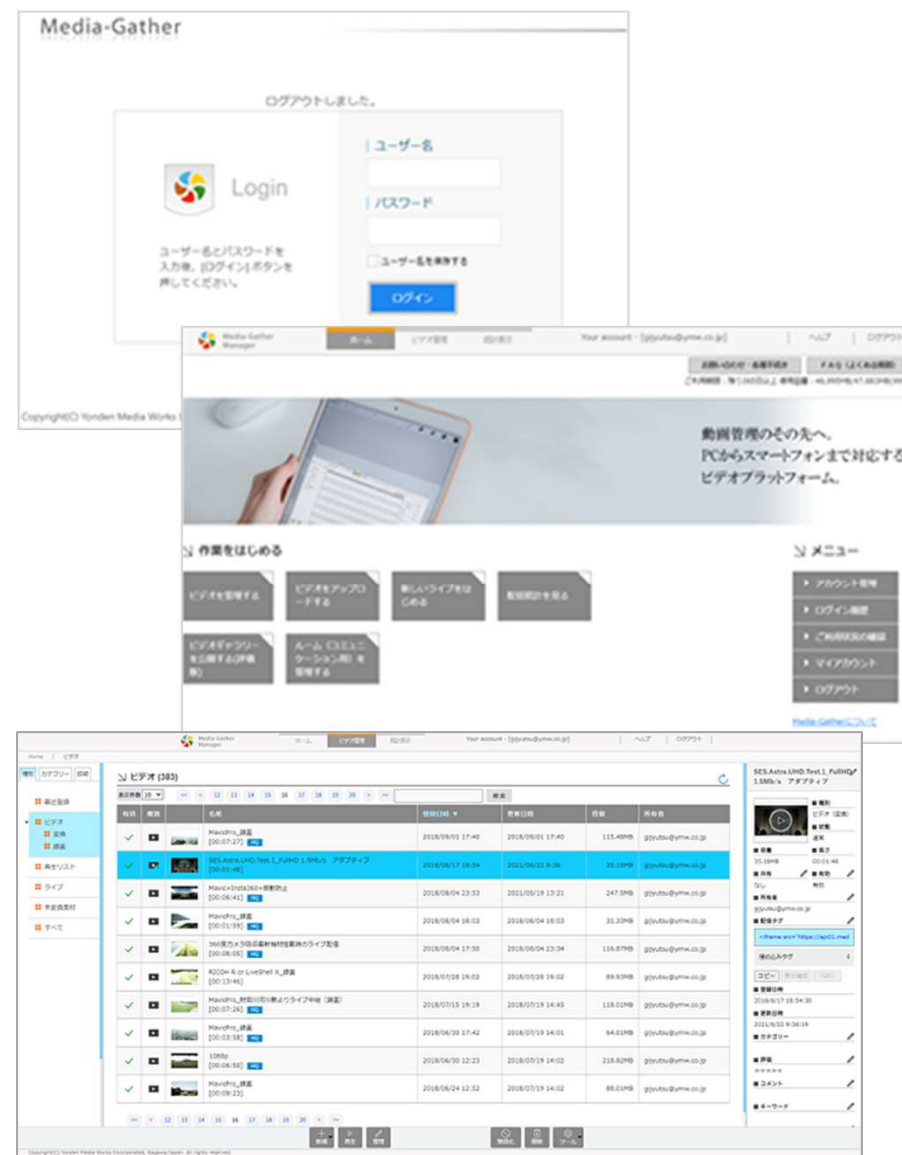

■ 4-2 | 配信ツール (YMWソフトウェア)

※インテグレーションとは、別の導入作業が必要です。

動画管理プラットフォームについて

動画のアーカイブと管理（動画投稿、ABR変換、メタデータ設定、カテゴリ分類、検索）、ビデオギャラリー、ルーム管理、動画プレーヤー・埋め込みタグ生成などの機能が利用できます。関係者でWowzaを組織的に活用したい場合に大変便利です。

※法人向けビデオクラウドサービスとして、10年以上の実績がある本格的な動画管理プラットフォームです。

主な機能

1. 動画投稿、エンコード (ABR変換)
2. コンテンツ管理
3. ライブ録画 (アーカイブ)
4. ビデオギャラリー
5. アカウント管理
6. 暗号化配信、IDパスワード認証による視聴
7. HTML5対応の動画プレーヤーでマルチデバイスへ配信
8. 360度パノラマ配信
9. 遠隔作業支援対応の双方向コミュニケーション