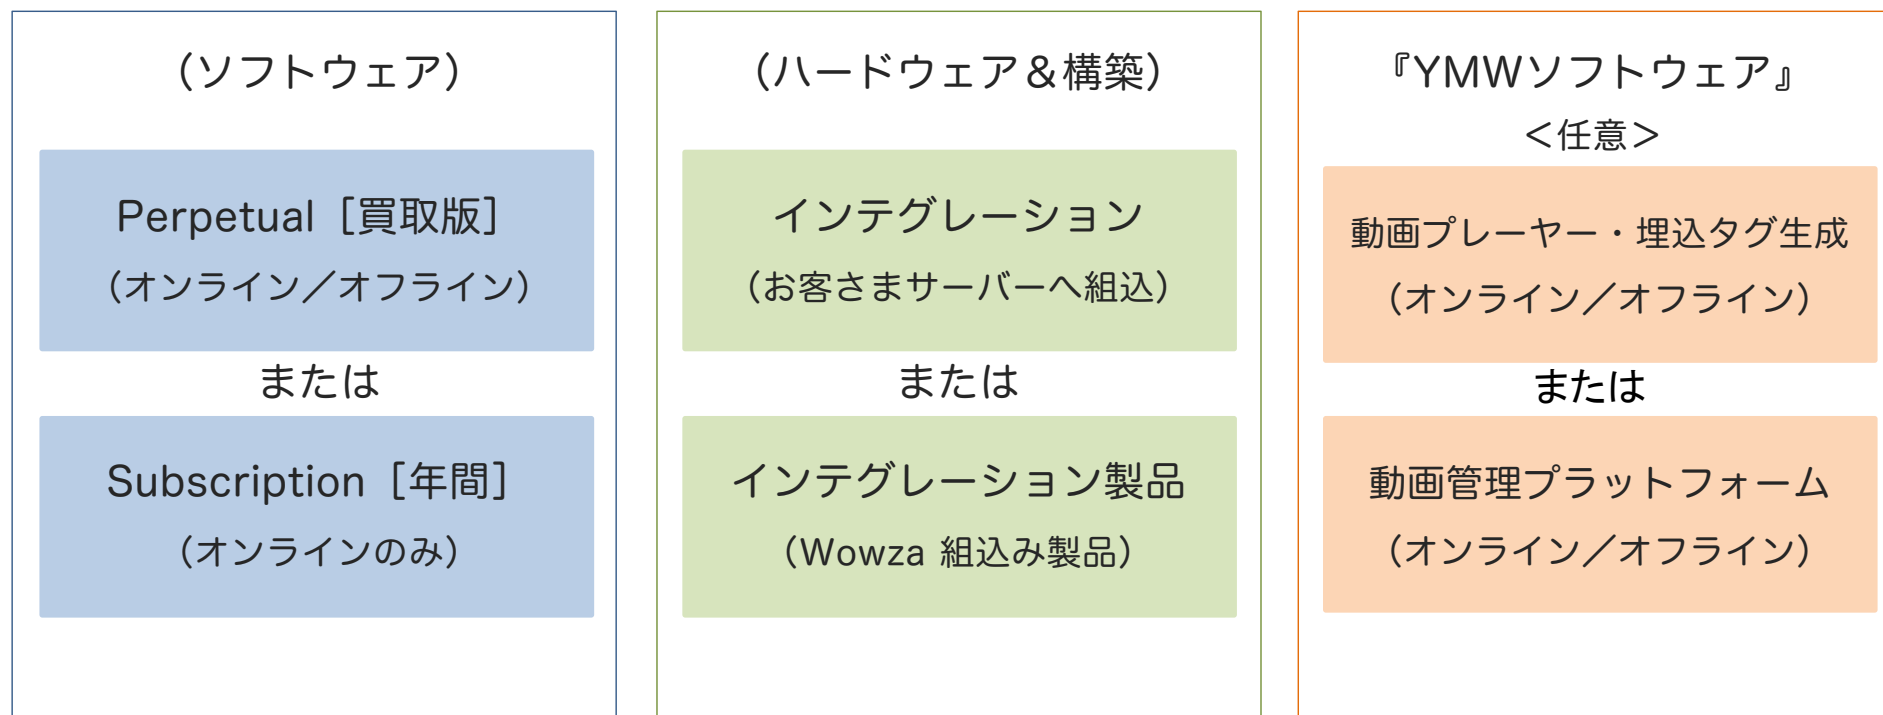

Wowza Streaming Engine

Wowza インテグレーションサービス

1. 総合案内

Wowza ディストリビューター／プレミアチャンネルパートナー

株式会社よんでんメディアワークス（四国電力グループ）

■ Wowza インテグレーションサービスとは

Wowza は 優れたストリーミングサーバーソフトウェアですが、特有の設定が必要で、インストール時の調整がうまくいかないと思われトラブルに見舞われることがあります。また、公式サポート情報が英語のみのため、サポートに不安をお感じになる方もいらっしゃいます。

Wowza 公式ディストリビューター／プレミアチャンネルパートナーの当社へお任せください！
お客さまのご利用シーンにあわせ、導入から保守までサポートいたします！

■ 1 | サービス概要

「Wowza インテグレーション」は、Wowzaライセンス、サーバーインテグレーション、配信用ツールを組み合わせたサービスです。導入から保守までトータルにサポートします。

【Wowza ライセンス】 + 【インテグレーション】 + 【配信用ツール】