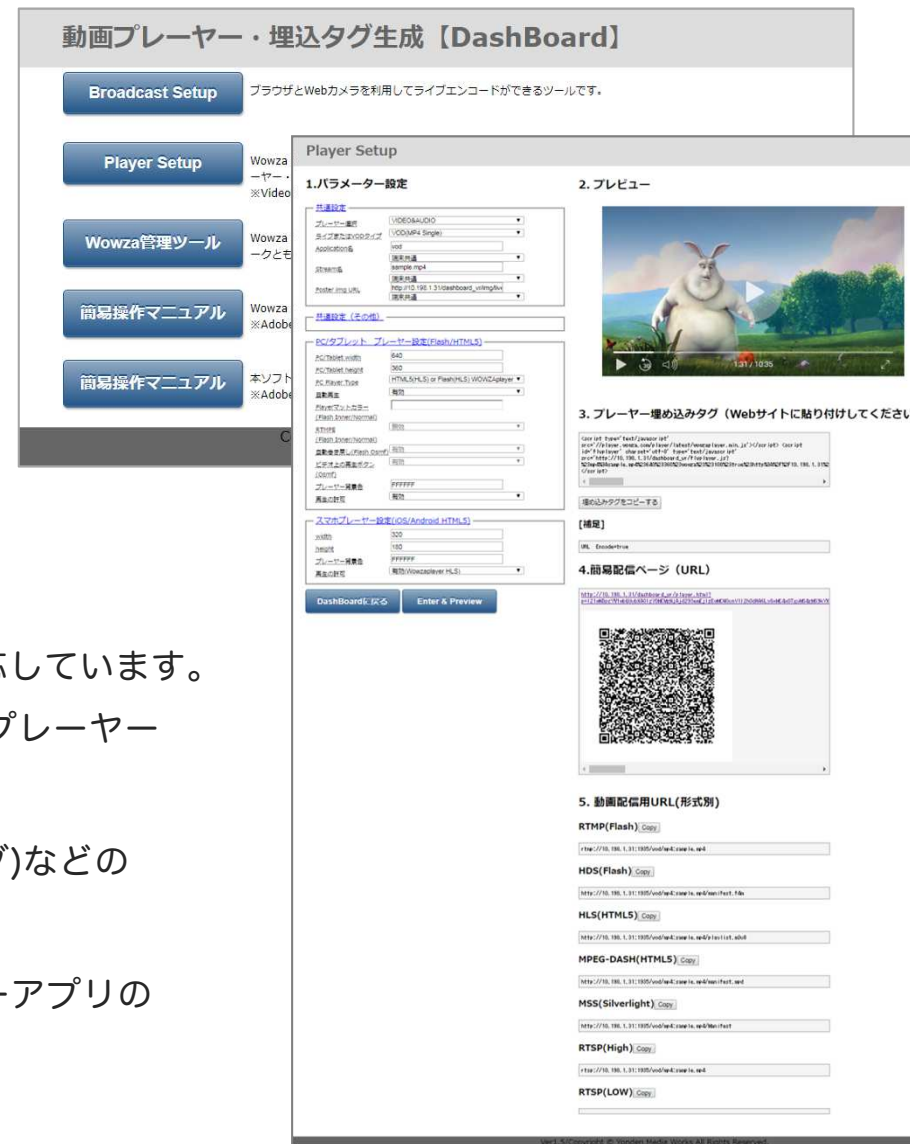

当社ご購入いただくと、当社オリジナルの日本語マニュアルをお付けします

■ 4-1 | 配信ツール (YMWソフトウェア)

※インテグレーションの標準構成に含みます

動画プレイヤー・埋込タグ生成(DashBoard)

動画プレイヤーの埋込タグ生成機能、管理ツールへのリンク、運用マニュアルをセットにした当社オリジナルの配信用ツールです。

運用時の設定・配信作業が簡単にできます。

主な特徴

1. MPEG-DASH、HLS、WebRTC、RTMP、RTSP など、Wowza が対応している主要なストリーミング方式に対応しています。
2. HTML5対応の動画プレイヤーおよび360度パノラマVRプレイヤーがご利用可能です。字幕機能にも対応しています。
3. 埋込タグを社内ポータルや学習管理システム(eラーニング)などの外部システムと簡単に連携することができます。
4. ブラウザー版ライブエンコーダーやモバイルエンコーダーアプリのQR起動など、簡単に利用することができます。